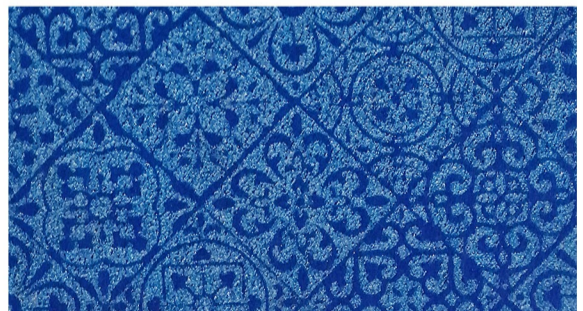

7439

ANIMAL
ANIMAL

Cabra
Goat

ORIGEN
ORIGIN

India
India

MEDIDA
SIZE

3 - 5 ft²

GROSOR
THICKNESS